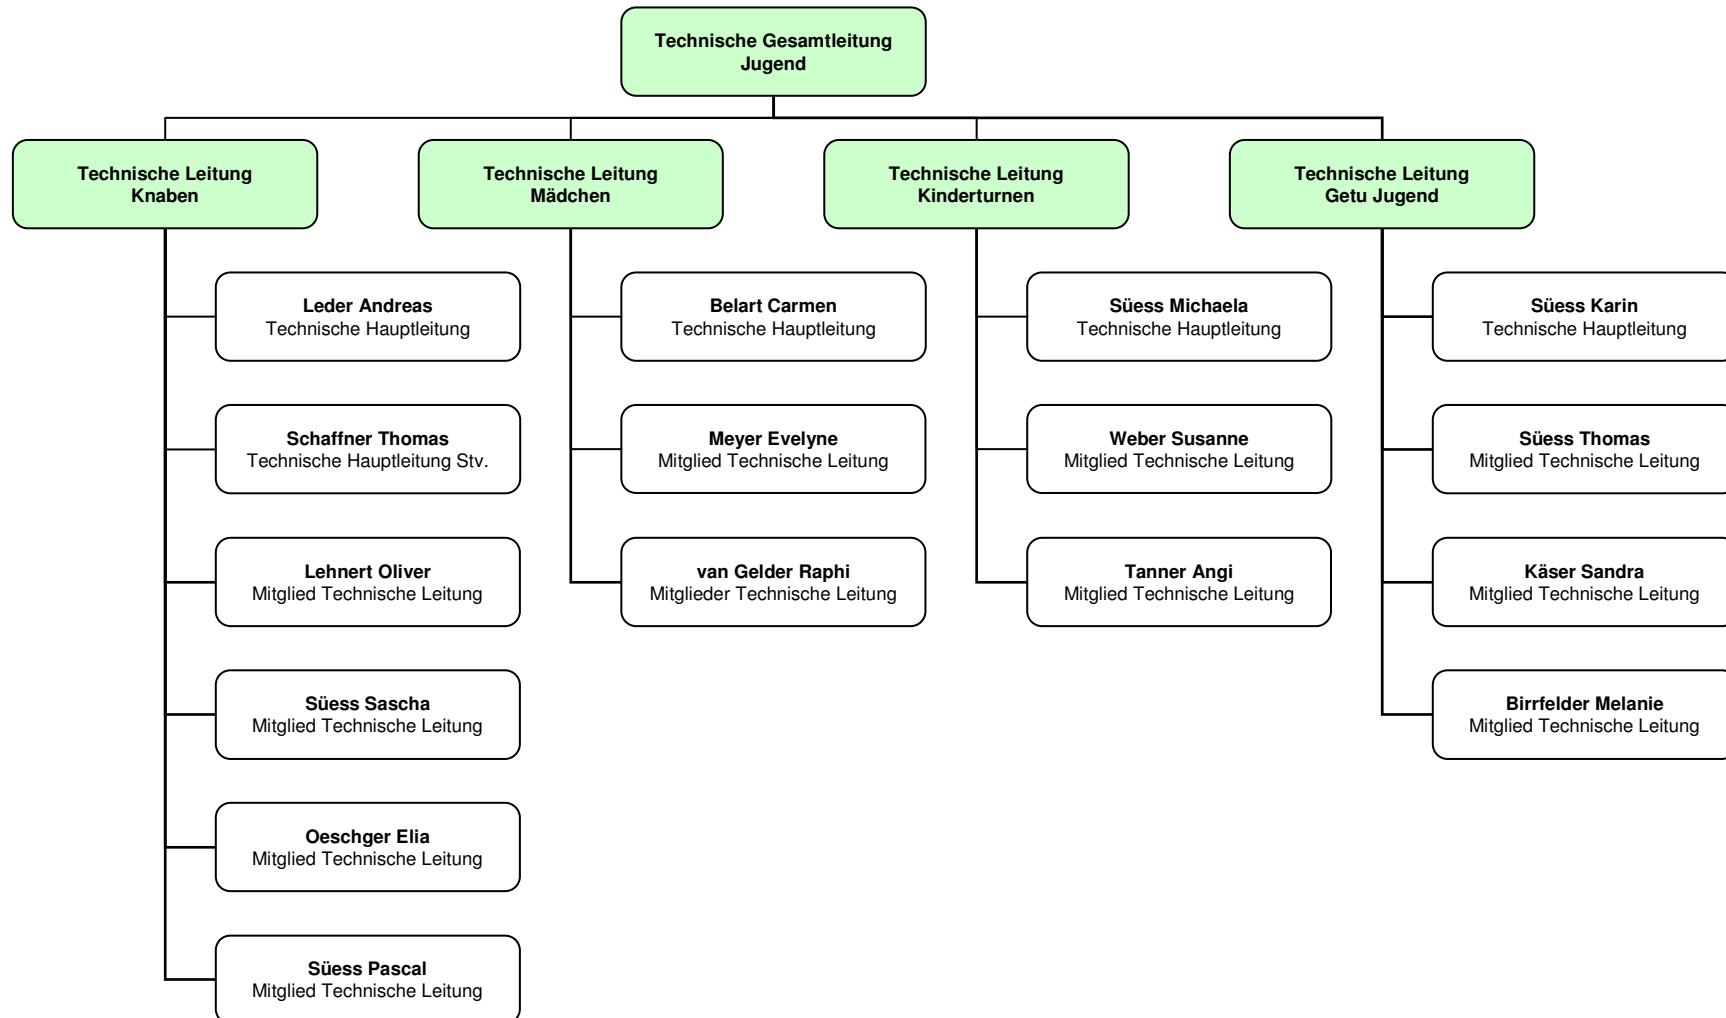

# Organigramm STV Oberflachs

Gültig ab: 13.01.12  
Ersetzt: 14.01.11

# Organigramm

## Technische Leitung Jugend

Gültig ab: 13.01.12  
Ersetzt: 14.01.11

## Technische Leitung Aktive

Gültig ab: 13.01.12  
Ersetzt: 14.01.11