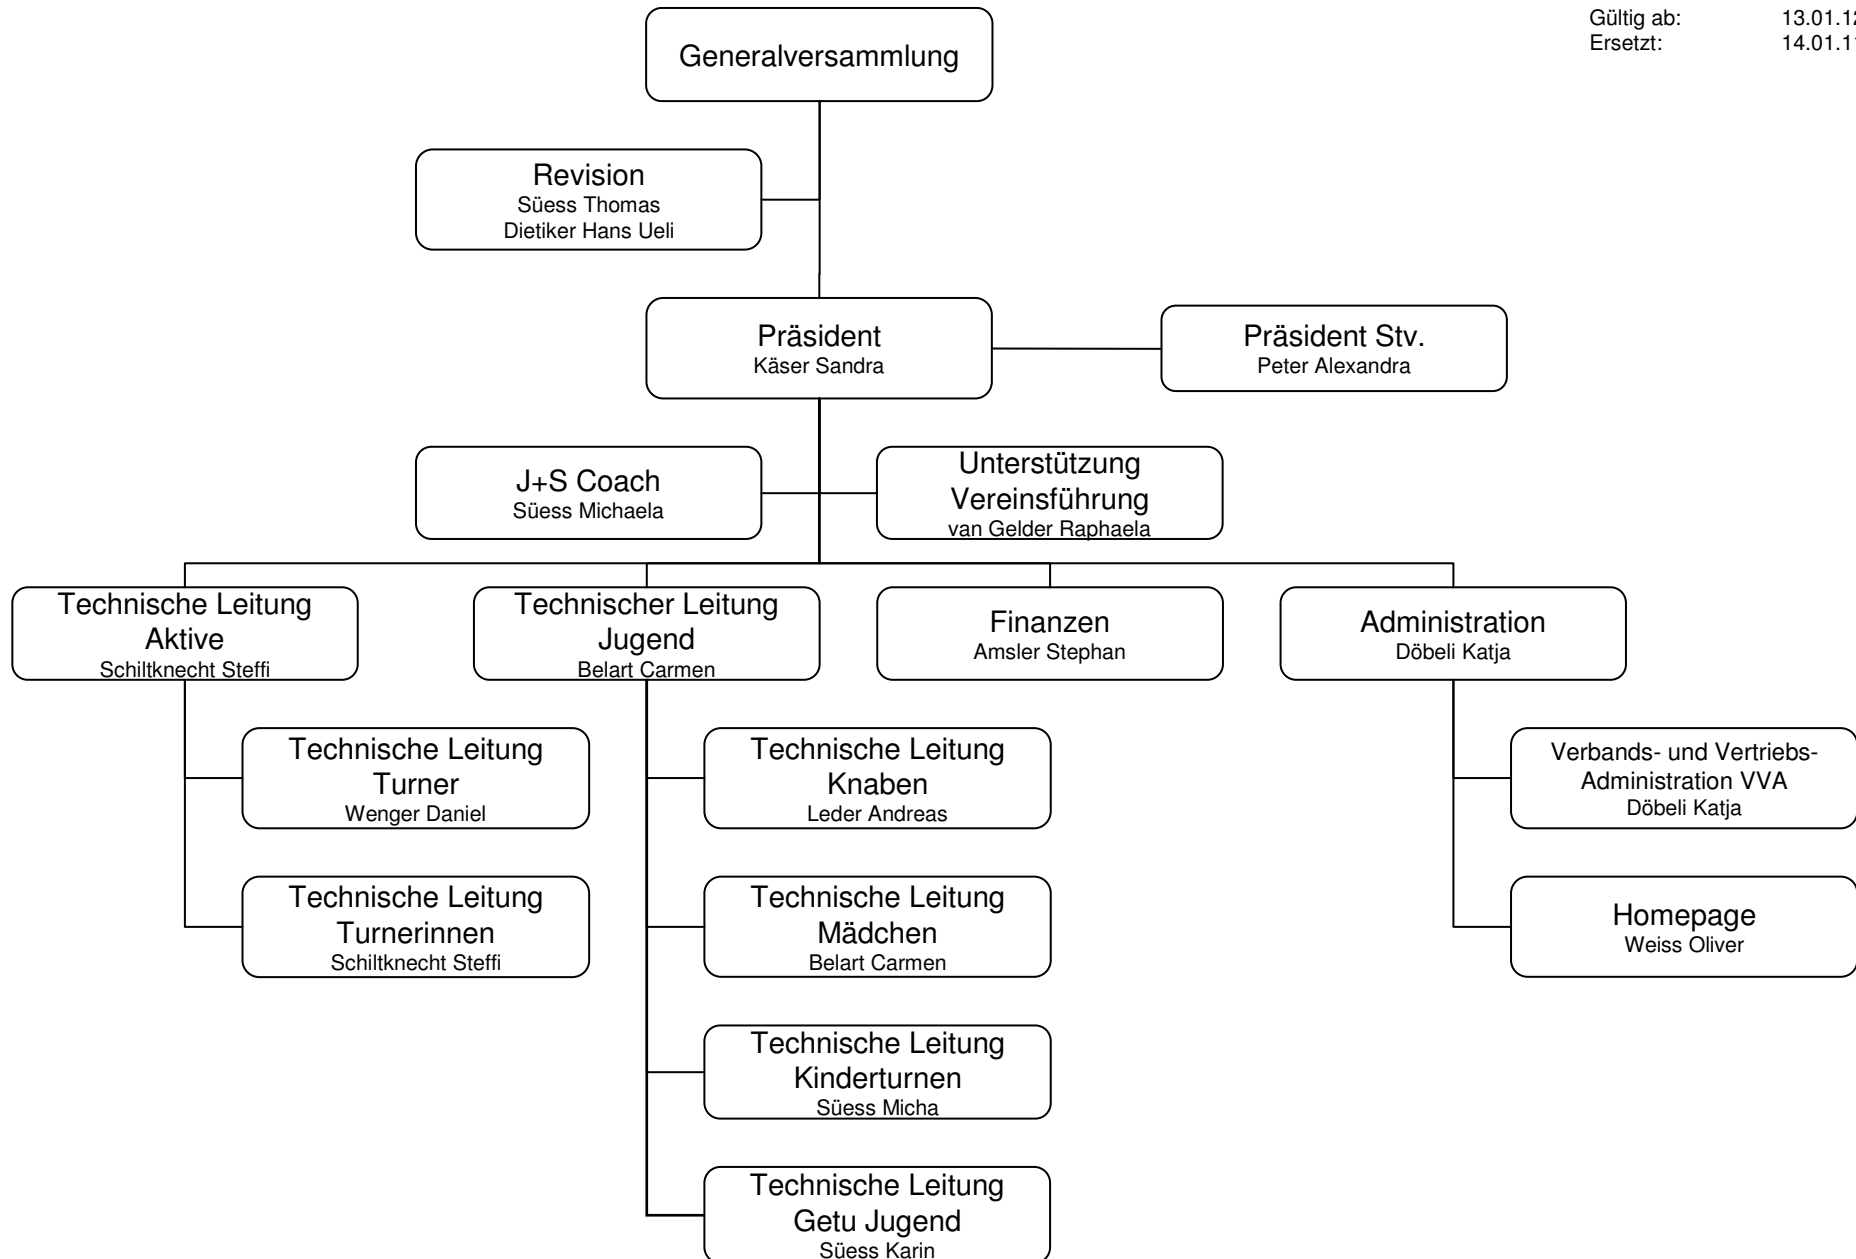

# Organigramm STV Oberflachs

Gültig ab: 13.01.12  
Ersetzt: 14.01.11

# Organigramm

## Technische Leitung Jugend

Gültig ab: 13.01.12  
Ersetzt: 14.01.11

## Technische Leitung Aktive

Gültig ab: 13.01.12  
Ersetzt: 14.01.11